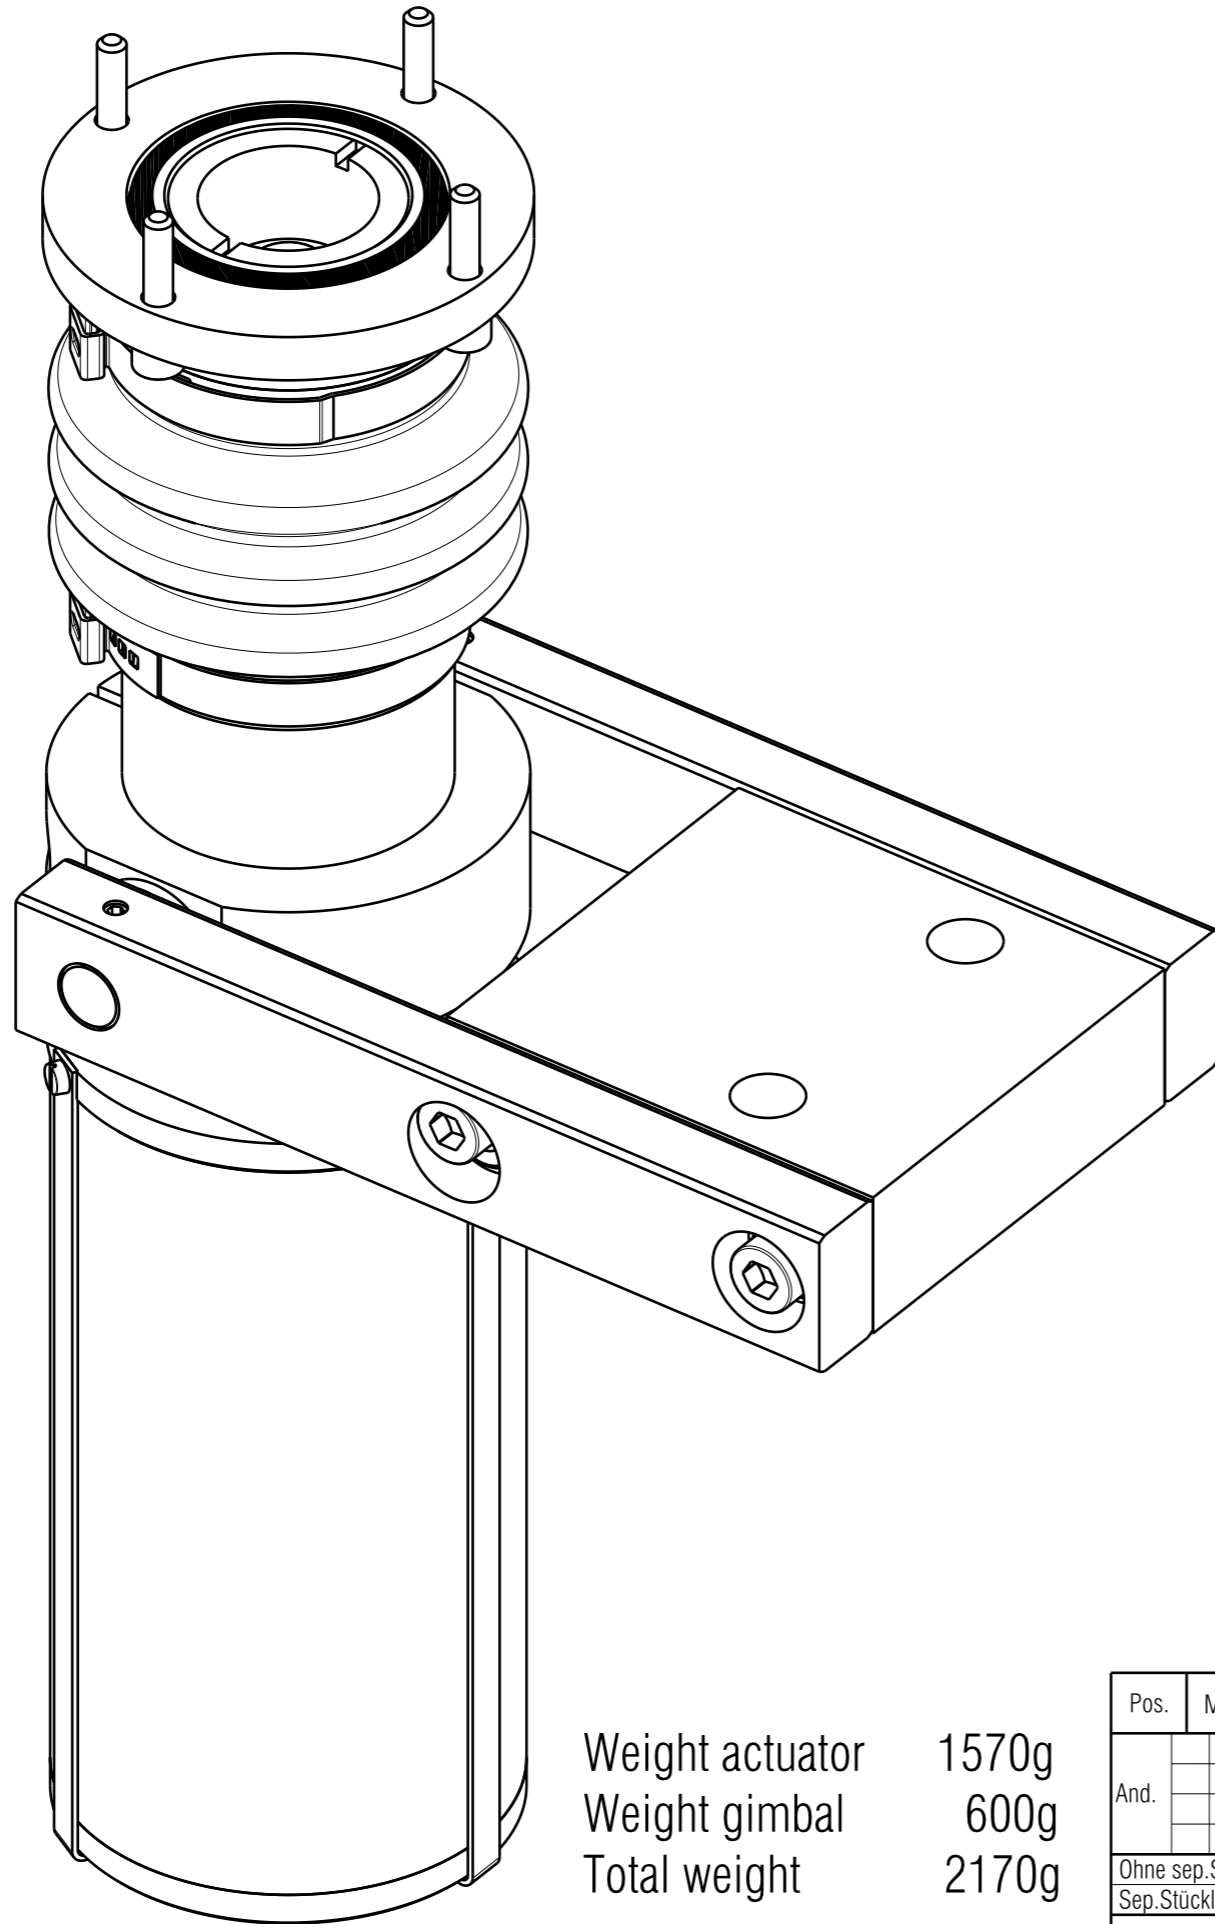

Isometric view
Scale: 1:1

Weight actuator 1570g
Weight gimbal 600g
Total weight 2170g

Scale: 1:2

Scale: 1:2

Pos.	Menge	Einheit	Sachnummer	Benennung/Merkmale		
				Gezeichnet	S. Steiner	Massstab
And.			And.	E-Mail	steiner@physik.uzh.ch	1:1
				Tel. direkt / Fax	044 635 57 60 / 044 635 57 04	
				Datum	15. October 2012	
				Auftrags-Nr.		
				Ursprung		Anzahl Blatt
				Ersatz für		1
				Sach-Nr.		Blatt-Nr.
				Benennung	AMC C-series monovariant	1
				Physik Institut Universität Zürich Winterthurerstrasse 190 8057 Zürich Tel. 044 635 57 11 Fax. 044 635 57 04		Filename: AMC_C_series_monovariant