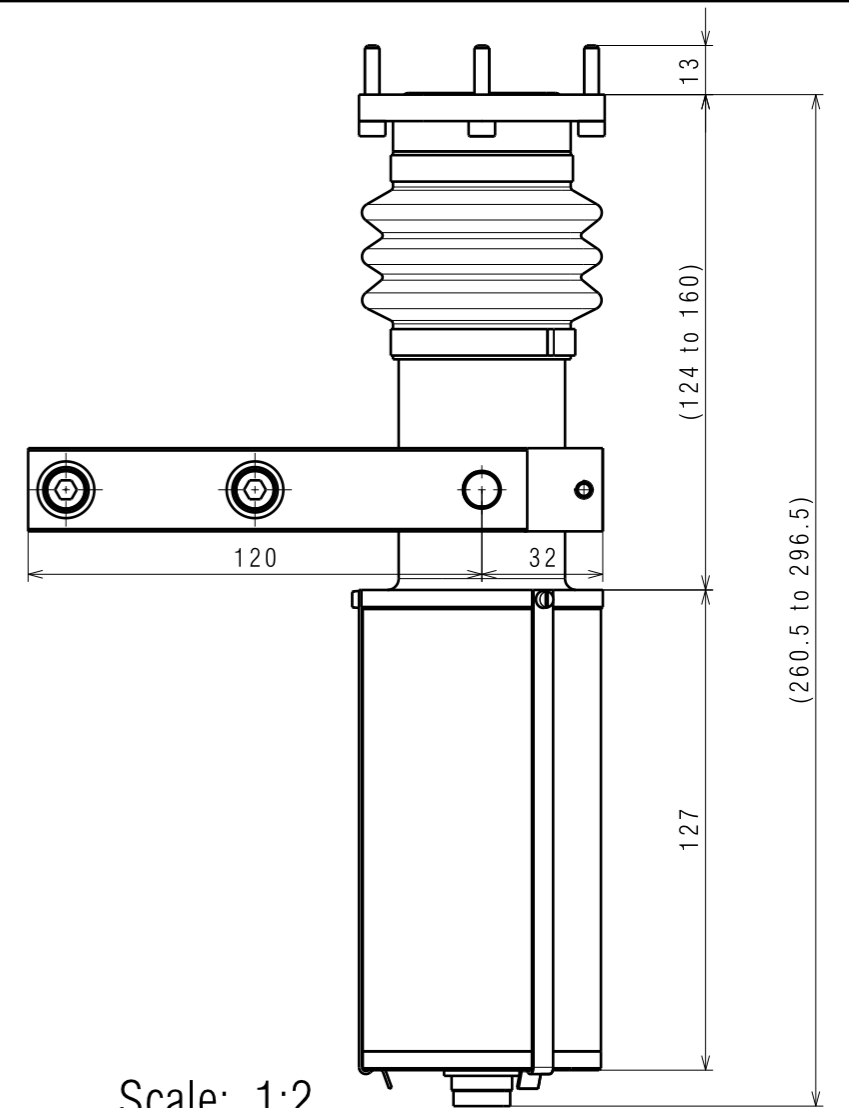

Isometric view
Scale: 1:1

Weight actuator 1570g
Weight gimbal 600g
Total weight 2170g

Scale: 1:2

Scale: 1:2

Pos.	Menge	Einheit	Sachnummer	Benennung/Merkmale		
				Gezeichnet	S. Steiner	Massstab
And.			And.	E-Mail	steiner@physik.uzh.ch	1:1
				Tel. direkt / Fax	044 635 57 60 / 044 635 57 04	
				Datum	15. October 2012	
				Auftrags-Nr.		
				Ursprung		Anzahl Blatt
				Ersatz für		1
				Sach-Nr.		Blatt-Nr.
				Benennung	AMC C-series monovariant	1
				Physik Institut Universität Zürich Winterthurerstrasse 190 8057 Zürich Tel. 044 635 57 11 Fax. 044 635 57 04		Filename: AMC_C_series_monovariant