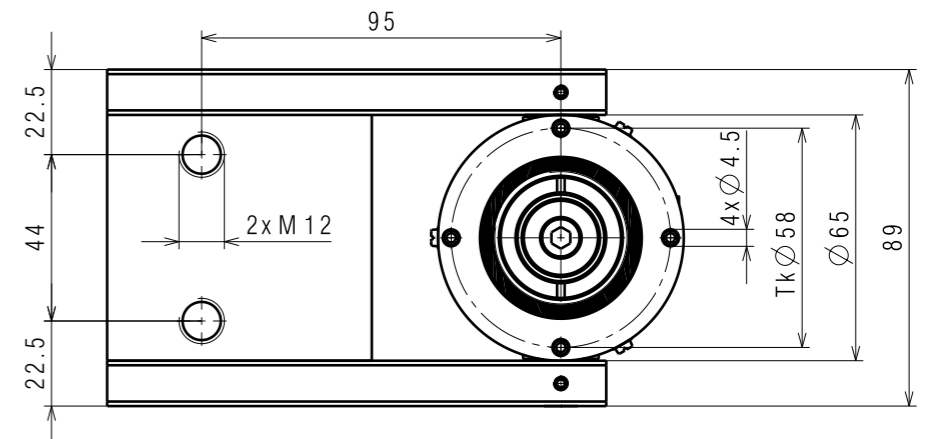

Isometric view
Scale: 1:1

Weight actuator 1570g
Weight gimbal 600g
Total weight 2170g

Scale: 1:2

Scale: 1:2

Pos.	Menge	Einheit	Sachnummer	Benennung/Merkmale		
				Gezeichnet	S. Steiner	Massstab
And.			And.	E-Mail	steiner@physik.uzh.ch	1:1
				Tel. direkt / Fax	044 635 57 60 / 044 635 57 04	
				Datum	15. October 2012	
				Auftrags-Nr.		
				Ursprung		Anzahl Blatt
				Ersatz für		1
				Sach-Nr.		Blatt-Nr.
				Benennung	AMC C-series monovariant	1
				Physik Institut Universität Zürich Winterthurerstrasse 190 8057 Zürich Tel. 044 635 57 11 Fax. 044 635 57 04		Filename: AMC_C_series_monovariant