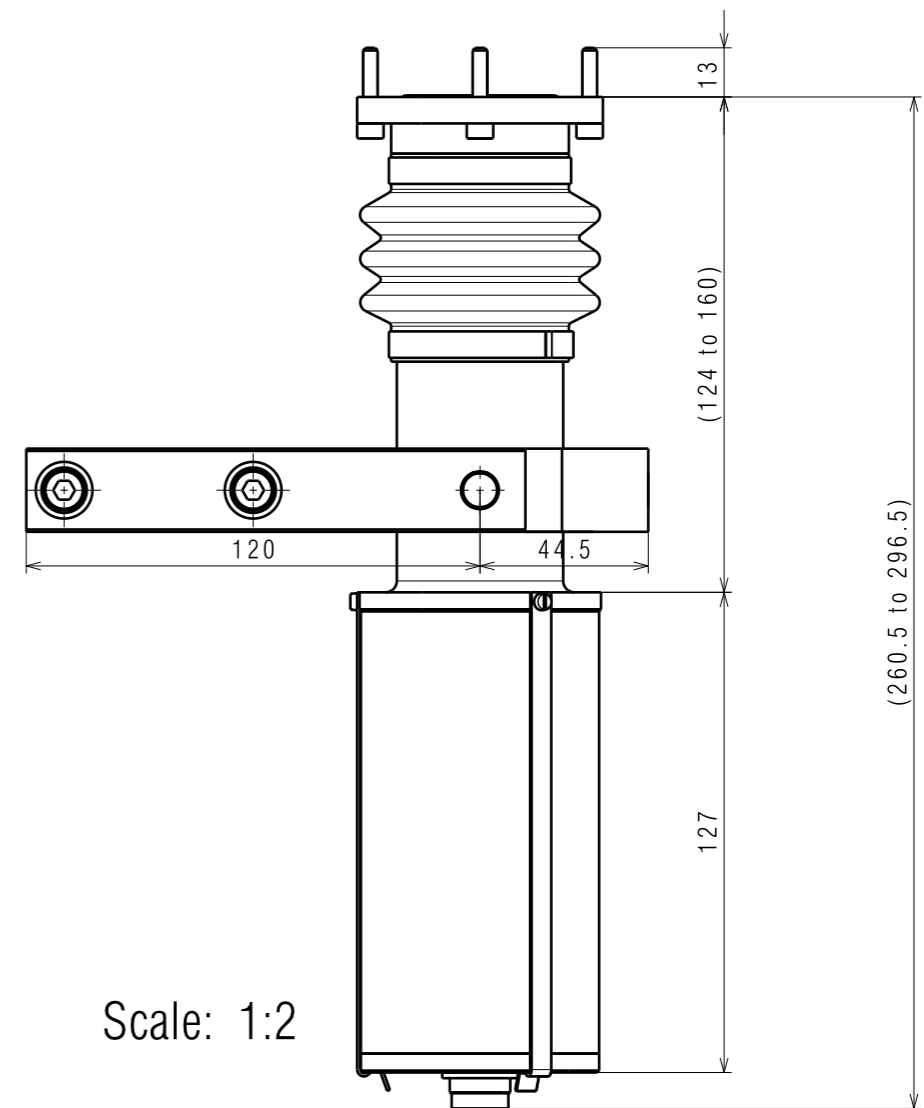

Isometric view  
Scale: 1:1

Weight actuator 1570g  
 Weight gimbal 920g  
 Total weight 2490g

Scale: 1:2

Scale: 1:2

Pos.	Menge	Einheit	Sachnummer	Benennung/Merkmale		
And.			And.	Gezeichnet	S. Steiner	Massstab
				E-Mail	steiner@physik.uzh.ch	1:1
				Tel. direkt / Fax	044 635 57 60 / 044 635 57 04	
				Datum	15. October 2012	
				Ohne sep. Stückliste	<input type="checkbox"/>	Auftrags-Nr.
				Sep. Stückliste	<input type="checkbox"/>	Ursprung
				Physik Institut Universität Zürich	Sach-Nr.	Anzahl Blatt
				Winterthurerstrasse 190 8057 Zürich	Benennung	1
				Tel. 044 635 57 11 Fax. 044 635 57 04	AMC C-series doublevariant	Blatt-Nr.
					Filename:	1
					AMC_C_series_doublevariant	