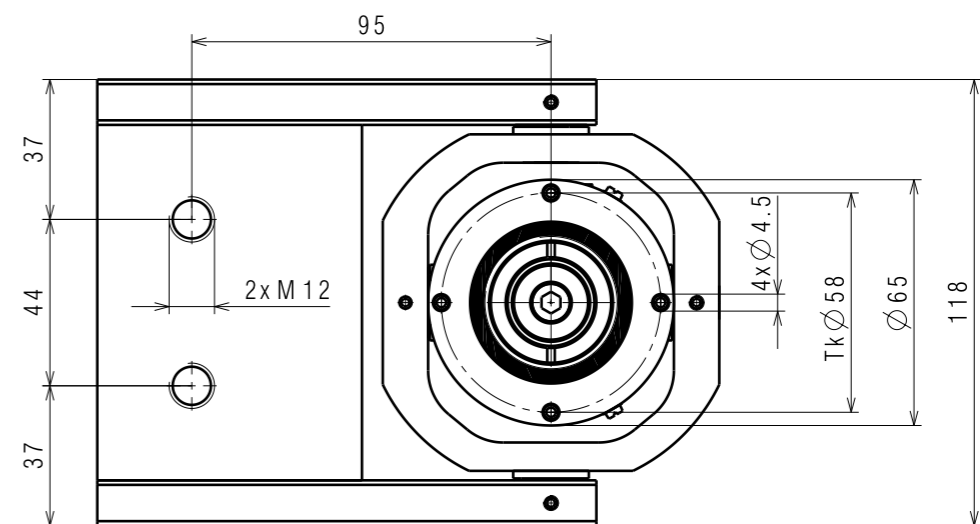

Isometric view  
Scale: 1:1

Weight actuator 1570g  
 Weight gimbal 920g  
 Total weight 2490g

Scale: 1:2

Scale: 1:2

Pos.	Menge	Einheit	Sachnummer	Benennung/Merkmale		
And.			And.	Gezeichnet	S. Steiner	Massstab
				E-Mail	steiner@physik.uzh.ch	1:1
				Tel. direkt / Fax	044 635 57 60 / 044 635 57 04	
				Datum	15. October 2012	
				Ohne sep. Stückliste	<input type="checkbox"/>	Auftrags-Nr.
				Sep. Stückliste	<input type="checkbox"/>	Ursprung
				Physik Institut Universität Zürich	Sach-Nr.	Anzahl Blatt
				Winterthurerstrasse 190 8057 Zürich	Benennung	1
				Tel. 044 635 57 11 Fax. 044 635 57 04	AMC C-series doublevariant	Blatt-Nr.
					Filename:	1
					AMC_C_series_doublevariant	